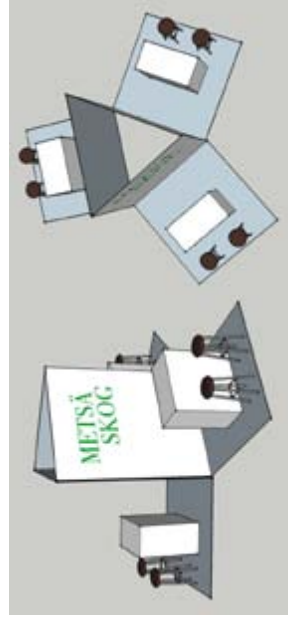

NYHET!
SKOG
Nytta och nöje!

För skogsägare
proffs inom branschen
friluftsmänniskor

UUTUUS!
METSÄ
Hyötyä ja iloa!

Metsänomistajille
Metsäalan ammattilaisille
Ulkoilmaihmisille

Valmispaketti, mallikuva / Färdigt paket, modell