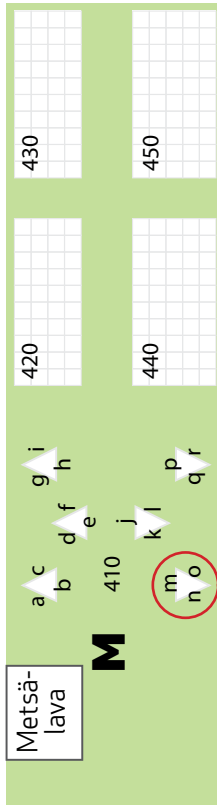

NYHET!
SKOG
Nytta och nöje!

För skogsägare
proffs inom branschen
friluftsmänniskor

UUTUUS!
METSÄ
Hyötyä ja iloa!

Metsänomistajille
Metsäalan ammattilaisille
Ulkoilmaihmisille

Valmispaketti, mallikuva / Färdigt paket, modell